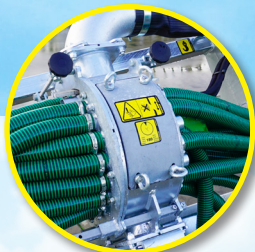

Pendislide PRO :

idéale pour la fertilisation des prairies ou cultures levées !

2 répartiteurs verticaux variables (Scalper®)

Anti-goutte hydraulique (système Twist)

Correcteur de dévers hydraulique

Dispositif anti-crash pour une sécurité supplémentaire