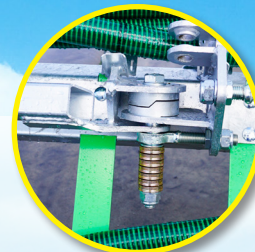

Pendislide PRO :

idéale pour la fertilisation des prairies ou cultures levées !

2 répartiteurs verticaux variables (Scalper®)

Anti-goutte hydraulique (système Twist)

Correcteur de dévers hydraulique

Dispositif anti-crash pour une sécurité supplémentaire